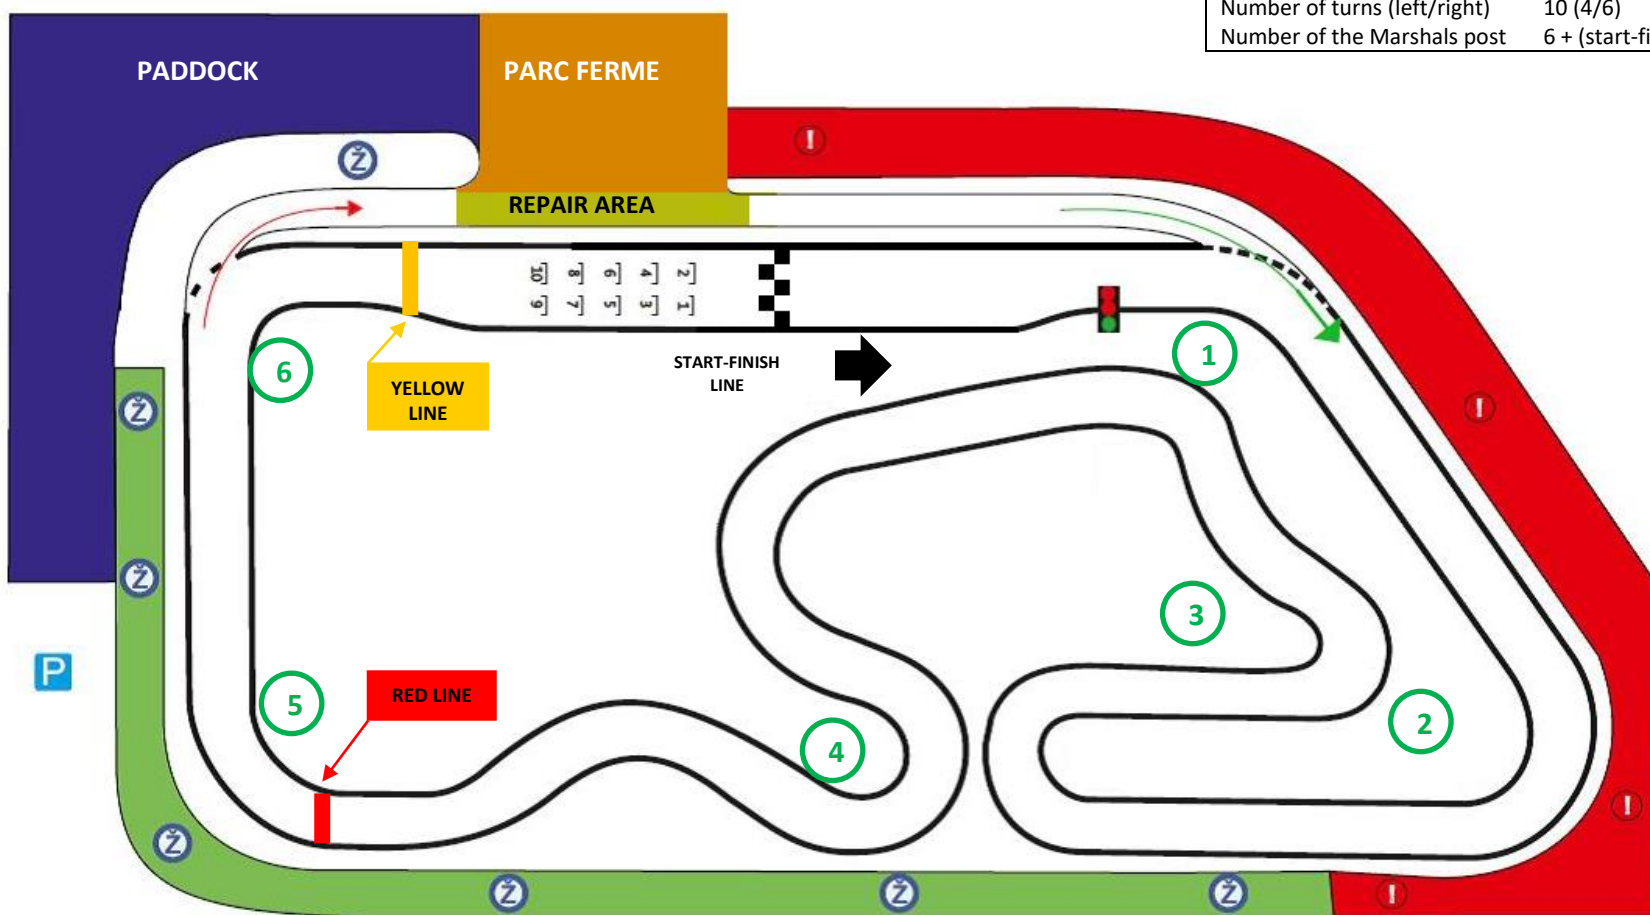

# PLYTINES, CIRCUIT

VILNIUS, Lithuania

## Track technical info

Driving direction	clockwise
Pole position	Right
Length	710 meters
Wight	8-12 meters
Number of turns (left/right)	10 (4/6)
Number of the Marshals post	6 + (start-finish)

- draudžiama zona

- žiūrovų zona

- žiūrovų parkingas

- teisėjų posto nr.